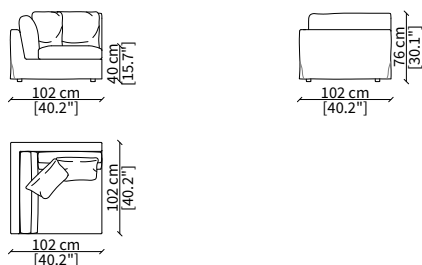

Divano 204 cm / Sofa 204 cm

cod. 18602

Divano 234 cm / Sofa 234 cm

cod. 18603

Divano 266 cm / Sofa 266 cm

ELEMENTI TERMINALI / TERMINAL ELEMENTS

cod. 18604

Elemento 102 cm / Element 102 cm

cod. 18609

Elemento 235 cm / Element 235 cm

Dimensioni espresse in cm se non diversamente indicato.
L'Azienda si riserva il diritto di apportare modifiche ai modelli senza preavviso.
Tolleranza sulle misure indicate di +/- 2%.