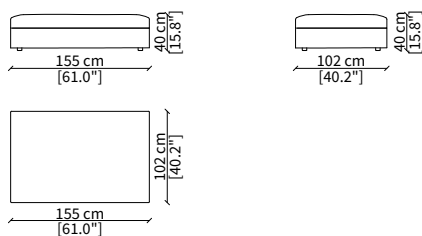

cod. 18634

Elemento 155x102 cm / Element 155x102 cm