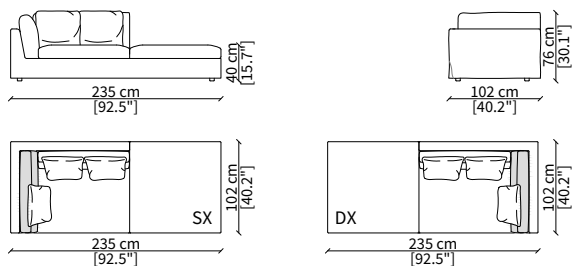

ARNÈ

Design Gianfranco Frigerio

ELEMENTO DORMEUSE POUF ANGOLO / CORNER DORMEUSE POUF ELEMENT

cod. 18640

Elemento Angolo 235 cm / Corner Element 235 cm

POUFS

cod. 18631

Elemento 102x72 cm / Element 102x72 cm

cod. 18632

Elemento 102x102 cm / Element 102x102 cm

cod. 18633

Elemento 122x122 cm / Element 122x122 cm