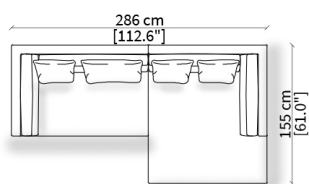

cod. 18606 + 18621

terminale 153 cm cod. 18606
chaise longue braccio 155 cm cod. 18621