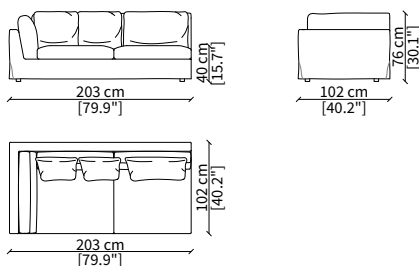

Divano 204 cm / Sofa 204 cm

cod. 18602

Divano 234 cm / Sofa 234 cm

cod. 18603

Divano 266 cm / Sofa 266 cm

ELEMENTI TERMINALI / TERMINAL ELEMENTS

cod. 18604

Elemento 102 cm / Element 102 cm

cod. 18605

Elemento 133 cm / Element 133 cm

cod. 18606

Elemento 153 cm / Element 153 cm

cod. 18607

Elemento 173 cm / Element 173 cm

cod. 18608

Elemento 203 cm / Element 203 cm

cod. 18609

Elemento 235 cm / Element 235 cm

Dimensioni espresse in cm se non diversamente indicato.
L'Azienda si riserva il diritto di apportare modifiche ai modelli senza preavviso.
Tolleranza sulle misure indicate di +/- 2%.