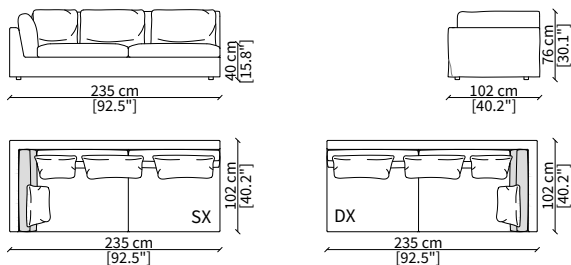

cod. 18638

Elemento Angolo 235 cm / Corner Element 235 cm

ELEMENTO DORMEUSE ANGOLO / CORNER DORMEUSE ELEMENT

cod. 18639

Elemento Angolo 235 cm / Corner Element 235 cm