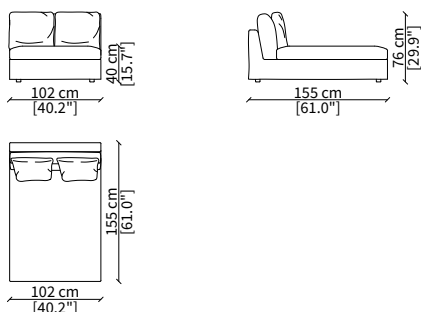

cod. 18609

Elemento 235 cm / Element 235 cm

Dimensioni espresse in cm se non diversamente indicato.
L'Azienda si riserva il diritto di apportare modifiche ai modelli senza preavviso.
Tolleranza sulle misure indicate di +/- 2%.

Elemento 153 cm / Element 153 cm

ELEMENTI CHAISE LONGUE CENTRALI / CENTRAL CHAISE LONGUE ELEMENTS

cod. 18623

Elemento 102 cm / Element 102 cm

cod. 18624

Elemento 122 cm / Element 122 cm

Dimensioni espresse in cm se non diversamente indicato.
L'Azienda si riserva il diritto di apportare modifiche ai modelli senza preavviso.
Tolleranza sulle misure indicate di +/- 2%.