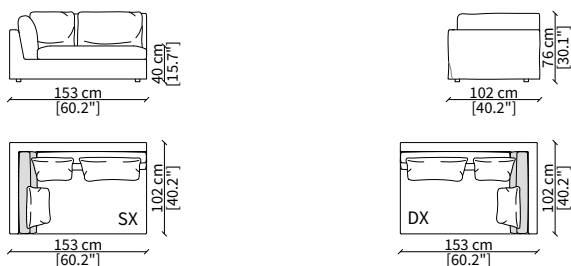

ELEMENTI TERMINALI ANGOLO / TERMINAL CORNER ELEMENTS

cod. 18636

Elemento Angolo 153 cm / Corner Element 153 cm