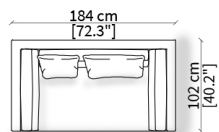

Cuscino a libero posizionamento 78x53 cm
Freestanding backrest 78x53 cm

ARNÈ

Design Gianfranco Frigerio

ESEMPI DI COMPOSIZIONE / COMPOSITION EXAMPLES

cod. 18600

divano 184 cm cod. 18600

cod. 18603

divano 266 cm cod. 18603