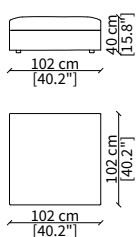

cod. 18609

Elemento 235 cm / Element 235 cm

Dimensioni espresse in cm se non diversamente indicato.
L'Azienda si riserva il diritto di apportare modifiche ai modelli senza preavviso.
Tolleranza sulle misure indicate di +/- 2%.

cod. 18630

Elemento Angolo 165x165 cm / Corner Element 165x165 cm

Dimensioni espresse in cm se non diversamente indicato.
L'Azienda si riserva il diritto di apportare modifiche ai modelli senza preavviso.
Tolleranza sulle misure indicate di +/- 2%.

ELEMENTO DORMEUSE POUF ANGOLO / CORNER DORMEUSE POUF ELEMENT

cod. 18640

Elemento Angolo 235 cm / Corner Element 235 cm

POUFS

cod. 18631

Elemento 102x72 cm / Element 102x72 cm

cod. 18632

Elemento 102x102 cm / Element 102x102 cm

cod. 18633

Elemento 122x122 cm / Element 122x122 cm

cod. 18634

Elemento 155x102 cm / Element 155x102 cm

COMPLEMENTO / COMPLEMENT

cod. 18700

Console 102 cm

Dimensioni espresse in cm se non diversamente indicato.
L'Azienda si riserva il diritto di apportare modifiche ai modelli senza preavviso.
Tolleranza sulle misure indicate di +/- 2%.