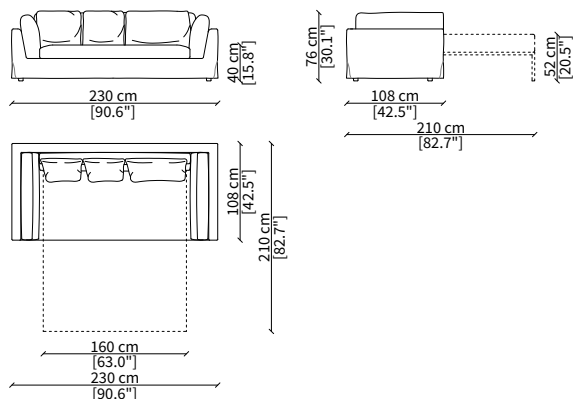

cod. 18609

Elemento 235 cm / Element 235 cm

Dimensioni espresse in cm se non diversamente indicato.
L'Azienda si riserva il diritto di apportare modifiche ai modelli senza preavviso.
Tolleranza sulle misure indicate di +/- 2%.

DIVANI LETTO / SOFA BEDS

cod. 18801

Divano Letto 210 cm / Sofa Bed 210 cm

cod. 18800

Divano Letto 230 cm / Sofa Bed 230 cm

cod. 18802

Divano Letto 250 cm / Sofa Bed 250 cm

Dimensioni espresse in cm se non diversamente indicato.
L'Azienda si riserva il diritto di apportare modifiche ai modelli senza preavviso.
Tolleranza sulle misure indicate di +/- 2%.