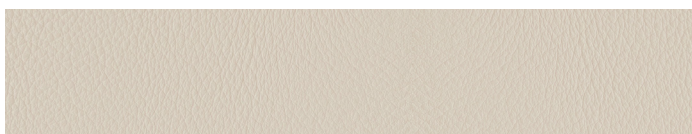

Anilina

Siena

Bolgheri

Pisa

PIEDINI / FEET

Color Nero
Black Colour

La presente tabella tessile, pelli e materiali è a solo titolo indicativo e non vincolante. L'effettiva disponibilità di ogni materiale deve essere preventivamente verificata con l'ufficio commerciale Frigerio.