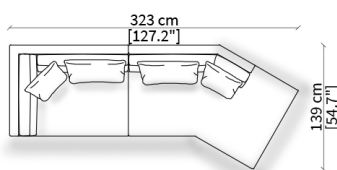

cod. 18607 + 18639

terminale 173 cm cod. 18607
dormeuse angolo 235 cm cod. 18639

cod. 18606 + 18621

terminale 153 cm cod. 18606
chaise longue braccio 155 cm cod. 18621

cod. 18605 + 18627

terminale 133 cm cod. 18605
dormeuse comfort 190 cm cod. 18627