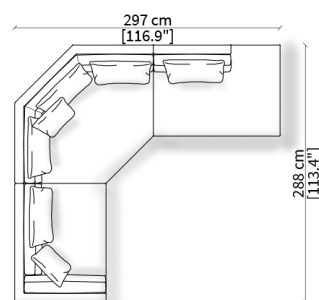

cod. 18605 + 18629 + 18619

terminale 133 cm cod. 18605
angolo speciale 155 cm cod. 18629
dormeuse centrale 142 cm cod. 18619