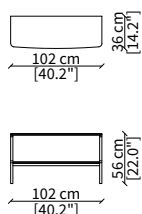

cod. 18609

Elemento 235 cm / Element 235 cm

Dimensioni espresse in cm se non diversamente indicato.
L'Azienda si riserva il diritto di apportare modifiche ai modelli senza preavviso.
Tolleranza sulle misure indicate di +/- 2%.

cod. 18630

Elemento Angolo 165x165 cm / Corner Element 165x165 cm

Dimensioni espresse in cm se non diversamente indicato.
L'Azienda si riserva il diritto di apportare modifiche ai modelli senza preavviso.
Tolleranza sulle misure indicate di +/- 2%.

cod. 18633

Elemento 122x122 cm / Element 122x122 cm

cod. 18634

Elemento 155x102 cm / Element 155x102 cm

COMPLEMENTO / COMPLEMENT

cod. 18700

Console 102 cm

Dimensioni espresse in cm se non diversamente indicato.
L'Azienda si riserva il diritto di apportare modifiche ai modelli senza preavviso.
Tolleranza sulle misure indicate di +/- 2%.