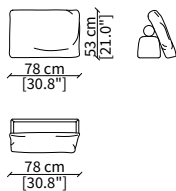

cod. 7442

Cuscino a libero posizionamento 78x53 cm
Freestanding backrest 78x53 cm