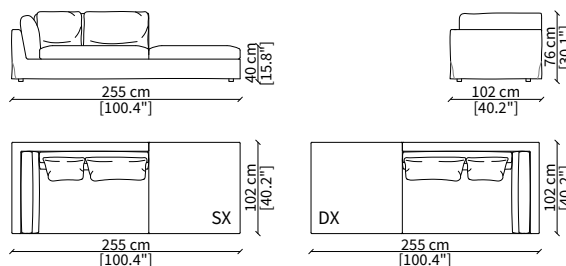

ELEMENTI DORMEUSE POUF / DORMEUSE POUF ELEMENTS

cod. 18617

Elemento 235 cm / Element 235 cm

cod. 18618

Elemento 255 cm / Element 255 cm

Dimensioni espresse in cm se non diversamente indicato.
L'Azienda si riserva il diritto di apportare modifiche ai modelli senza preavviso.
Tolleranza sulle misure indicate di +/- 2%.