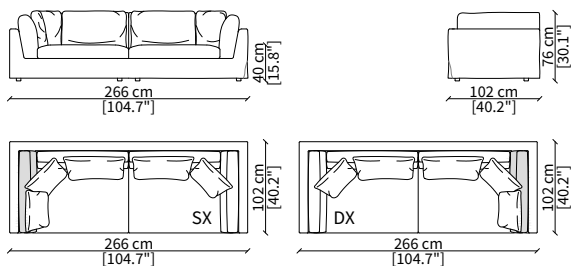

ARNÈ

Design Gianfranco Frigerio

DIVANO ANGOLO / SOFA CORNER

cod. 18635

Divano Angolo 266 cm / Sofa Corner 266 cm