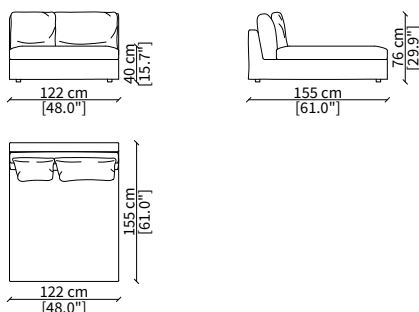

cod. 18609

Elemento 235 cm / Element 235 cm

Dimensioni espresse in cm se non diversamente indicato.
L'Azienda si riserva il diritto di apportare modifiche ai modelli senza preavviso.
Tolleranza sulle misure indicate di +/- 2%.

Elemento 153 cm / Element 153 cm

ELEMENTI CHAISE LONGUE CENTRALI / CENTRAL CHAISE LONGUE ELEMENTS

cod. 18623

Elemento 102 cm / Element 102 cm

cod. 18624

Elemento 122 cm / Element 122 cm

Dimensioni espresse in cm se non diversamente indicato.
L'Azienda si riserva il diritto di apportare modifiche ai modelli senza preavviso.
Tolleranza sulle misure indicate di +/- 2%.