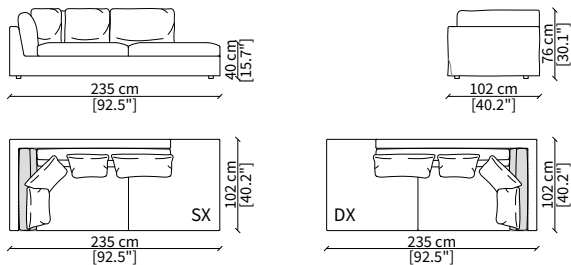

cod. 18638

Elemento Angolo 235 cm / Corner Element 235 cm

ELEMENTO DORMEUSE ANGOLO / CORNER DORMEUSE ELEMENT

cod. 18639

Elemento Angolo 235 cm / Corner Element 235 cm

Dimensioni espresse in cm se non diversamente indicato.
L'Azienda si riserva il diritto di apportare modifiche ai modelli senza preavviso.
Tolleranza sulle misure indicate di +/- 2%.