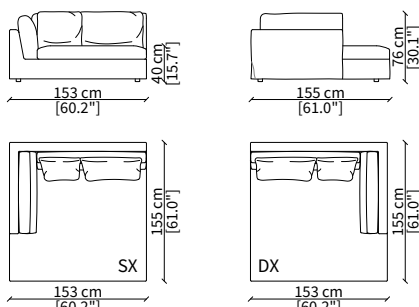

cod. 18609

Elemento 235 cm / Element 235 cm

Dimensioni espresse in cm se non diversamente indicato.
L'Azienda si riserva il diritto di apportare modifiche ai modelli senza preavviso.
Tolleranza sulle misure indicate di +/- 2%.

cod. 18641

Elemento 204 cm / Element 204 cm

cod. 18642

Elemento 224 cm / Element 224 cm

ELEMENTI CHAISE LONGUE / CHAISE LONGUE ELEMENTS

cod. 18621

Elemento 133 cm / Element 133 cm

cod. 18622

Elemento 153 cm / Element 153 cm

ELEMENTI CHAISE LONGUE CENTRALI / CENTRAL CHAISE LONGUE ELEMENTS

cod. 18623

Elemento 102 cm / Element 102 cm

cod. 18624

Elemento 122 cm / Element 122 cm

Dimensioni espresse in cm se non diversamente indicato.
L'Azienda si riserva il diritto di apportare modifiche ai modelli senza preavviso.
Tolleranza sulle misure indicate di +/- 2%.