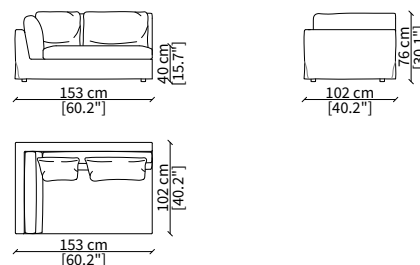

cod. 18606

Elemento 153 cm / Element 153 cm