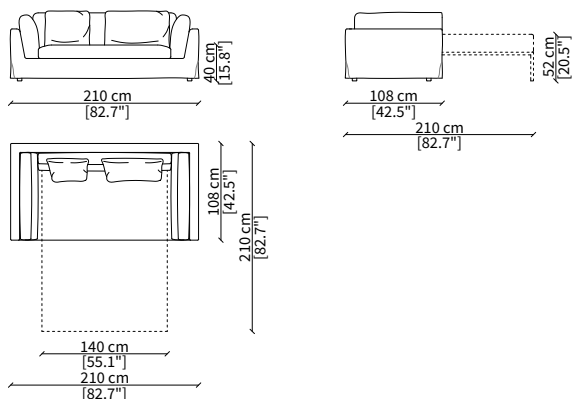

cod. 18609

Elemento 235 cm / Element 235 cm

Dimensioni espresse in cm se non diversamente indicato.
L'Azienda si riserva il diritto di apportare modifiche ai modelli senza preavviso.
Tolleranza sulle misure indicate di +/- 2%.

DIVANI LETTO / SOFA BEDS

cod. 18801

Divano Letto 210 cm / Sofa Bed 210 cm

cod. 18800

Divano Letto 230 cm / Sofa Bed 230 cm

cod. 18802

Divano Letto 250 cm / Sofa Bed 250 cm

Dimensioni espresse in cm se non diversamente indicato.
L'Azienda si riserva il diritto di apportare modifiche ai modelli senza preavviso.
Tolleranza sulle misure indicate di +/- 2%.