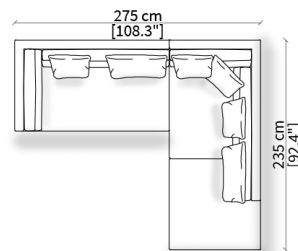

cod. 18607 + 18639

terminale 173 cm cod. 18607
dormeuse angolo 235 cm cod. 18639