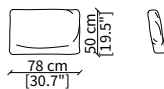

cod. GA

Cuscino 78x50 cm / Cushion 78x50 cm