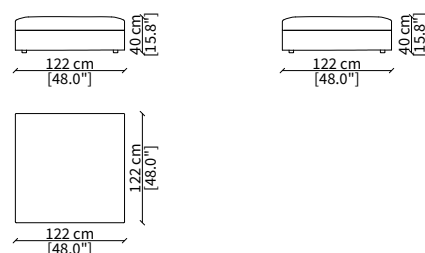

ARNÈ

Design Gianfranco Frigerio

ELEMENTO DORMEUSE POUF ANGOLO / CORNER DORMEUSE POUF ELEMENT

cod. 18640

Elemento Angolo 235 cm / Corner Element 235 cm

POUFS

cod. 18631

Elemento 102x72 cm / Element 102x72 cm

cod. 18632

Elemento 102x102 cm / Element 102x102 cm

cod. 18633

Elemento 122x122 cm / Element 122x122 cm

cod. 18634

Elemento 155x102 cm / Element 155x102 cm

COMPLEMENTO / COMPLEMENT

cod. 18700

Console 102 cm

Dimensioni espresse in cm se non diversamente indicato.
L'Azienda si riserva il diritto di apportare modifiche ai modelli senza preavviso.
Tolleranza sulle misure indicate di +/- 2%.

Dimensions in centimeter if not differently indicated.
The Company reserves the right to change the models without any advance notice.
Tolerance on the given sizes +/- 2%.