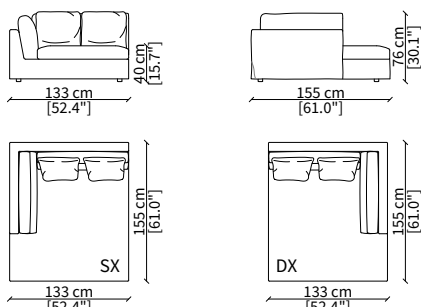

ELEMENTI CHAISE LONGUE / CHAISE LONGUE ELEMENTS

cod. 18621

Elemento 133 cm / Element 133 cm