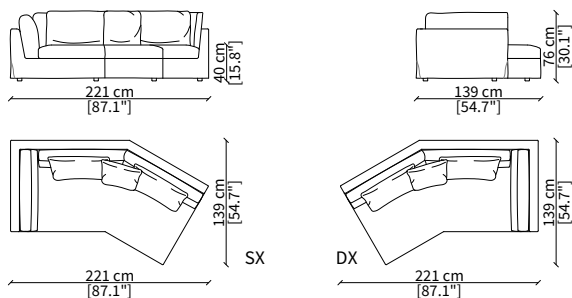

ARNÈ

Design Gianfranco Frigerio

ELEMENTI COMFORT / COMFORT ELEMENTS

cod. 18625

Elemento Terminale 221 cm / Terminal Element 221 cm