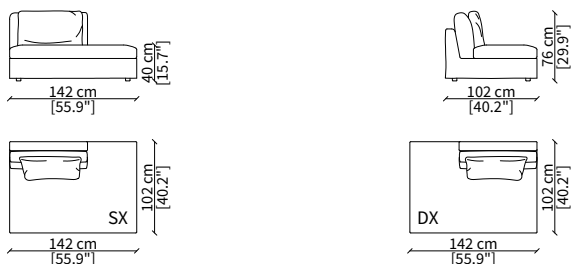

ARNÈ

Design Gianfranco Frigerio

ELEMENTI DORMEUSE CENTRALI / CENTRAL DORMEUSE ELEMENTS

cod. 18619

Elemento 142 cm / Element 142 cm