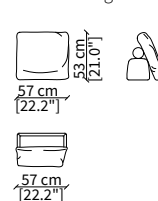

cod. 7441

Cuscino a libero posizionamento 57x53 cm
Freestanding backrest 57x53 cm