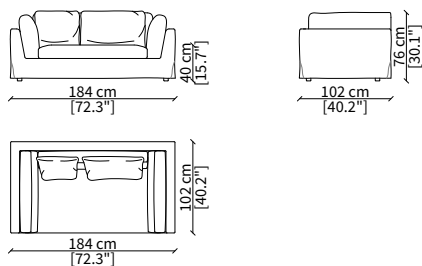

ARNÈ

Design Gianfranco Frigerio

DIVANI / SOFAS

cod. 18600

Divano 184 cm / Sofa 184 cm