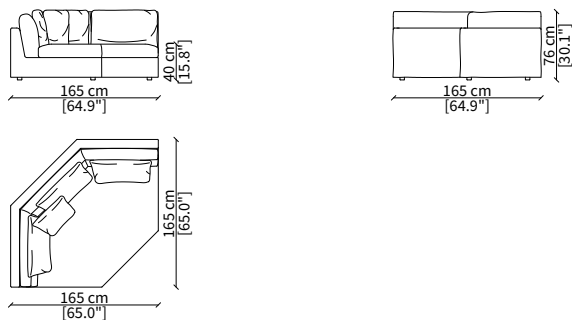

cod. 18630

Elemento Angolo 165x165 cm / Corner Element 165x165 cm

Dimensioni espresse in cm se non diversamente indicato.
L'Azienda si riserva il diritto di apportare modifiche ai modelli senza preavviso.
Tolleranza sulle misure indicate di +/- 2%.