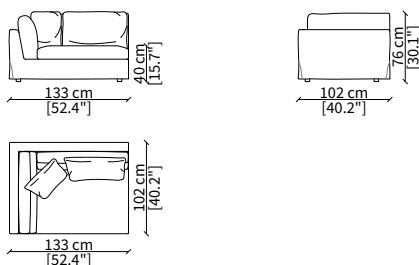

cod. 18605

Elemento 133 cm / Element 133 cm