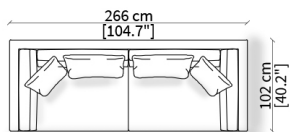

Cuscino a libero posizionamento 78x53 cm
Freestanding backrest 78x53 cm

ARNÈ

Design Gianfranco Frigerio

ESEMPI DI COMPOSIZIONE / COMPOSITION EXAMPLES

cod. 18600

divano 184 cm cod. 18600

cod. 18603

divano 266 cm cod. 18603