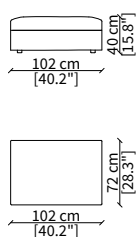

cod. 18609

Elemento 235 cm / Element 235 cm

Dimensioni espresse in cm se non diversamente indicato.
L'Azienda si riserva il diritto di apportare modifiche ai modelli senza preavviso.
Tolleranza sulle misure indicate di +/- 2%.

cod. 18630

Elemento Angolo 165x165 cm / Corner Element 165x165 cm

Dimensioni espresse in cm se non diversamente indicato.
L'Azienda si riserva il diritto di apportare modifiche ai modelli senza preavviso.
Tolleranza sulle misure indicate di +/- 2%.

ELEMENTO DORMEUSE POUF ANGOLO / CORNER DORMEUSE POUF ELEMENT

cod. 18640

Elemento Angolo 235 cm / Corner Element 235 cm

POUFS

cod. 18631

Elemento 102x72 cm / Element 102x72 cm

cod. 18632

Elemento 102x102 cm / Element 102x102 cm

cod. 18633

Elemento 122x122 cm / Element 122x122 cm

cod. 18634

Elemento 155x102 cm / Element 155x102 cm

COMPLEMENTO / COMPLEMENT

cod. 18700

Console 102 cm

Dimensioni espresse in cm se non diversamente indicato.
L'Azienda si riserva il diritto di apportare modifiche ai modelli senza preavviso.
Tolleranza sulle misure indicate di +/- 2%.