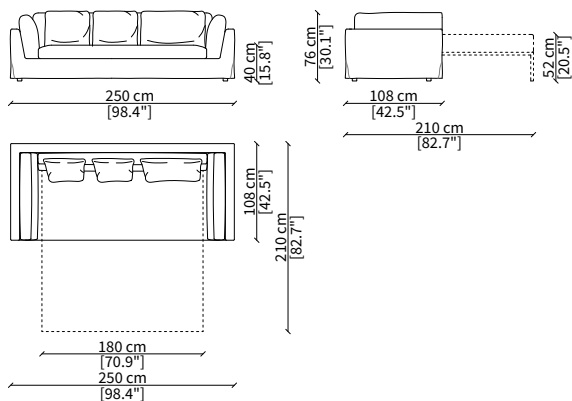

cod. 18609

Elemento 235 cm / Element 235 cm

Dimensioni espresse in cm se non diversamente indicato.
L'Azienda si riserva il diritto di apportare modifiche ai modelli senza preavviso.
Tolleranza sulle misure indicate di +/- 2%.

DIVANI LETTO / SOFA BEDS

cod. 18801

Divano Letto 210 cm / Sofa Bed 210 cm

cod. 18800

Divano Letto 230 cm / Sofa Bed 230 cm

cod. 18802

Divano Letto 250 cm / Sofa Bed 250 cm

Dimensioni espresse in cm se non diversamente indicato.
L'Azienda si riserva il diritto di apportare modifiche ai modelli senza preavviso.
Tolleranza sulle misure indicate di +/- 2%.