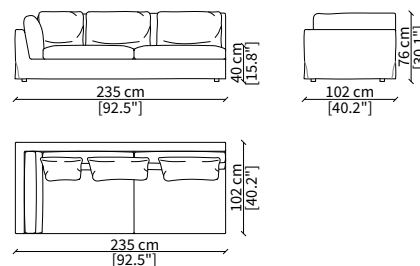

Divano 204 cm / Sofa 204 cm

cod. 18602

Divano 234 cm / Sofa 234 cm

cod. 18603

Divano 266 cm / Sofa 266 cm

ELEMENTI TERMINALI / TERMINAL ELEMENTS

cod. 18604

Elemento 102 cm / Element 102 cm

cod. 18609

Elemento 235 cm / Element 235 cm

Dimensioni espresse in cm se non diversamente indicato.
L'Azienda si riserva il diritto di apportare modifiche ai modelli senza preavviso.
Tolleranza sulle misure indicate di +/- 2%.