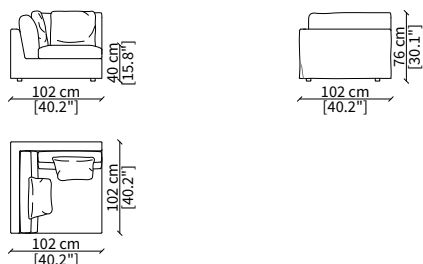

ELEMENTO ANGOLO / CORNER ELEMENT

cod. 18628

Elemento 102 cm / Element 102 cm