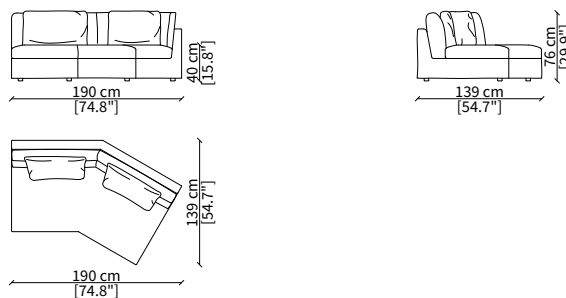

cod. 18626

Elemento Centrale 190 cm / Central Element 190 cm