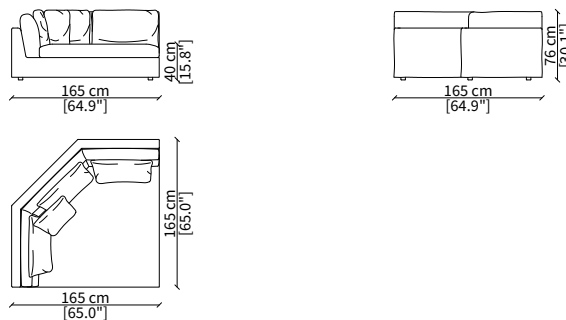

cod. 18630

Elemento Angolo 165x165 cm / Corner Element 165x165 cm

Dimensioni espresse in cm se non diversamente indicato.
L'Azienda si riserva il diritto di apportare modifiche ai modelli senza preavviso.
Tolleranza sulle misure indicate di +/- 2%.