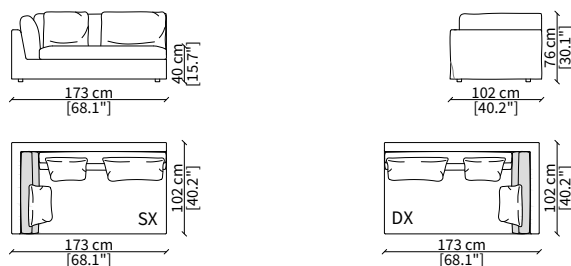

cod. 18637

Elemento Angolo 173 cm / Corner Element 173 cm